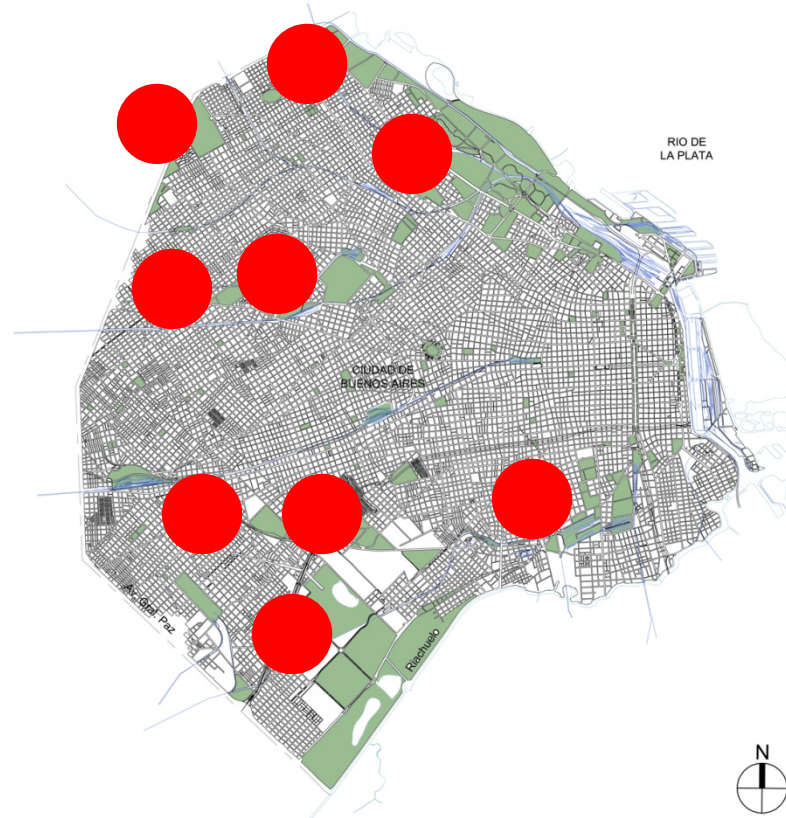

Juegos para niños

MEMORIA DESCRIPTIVA

El Proyecto consiste en la construcción de un lugar creado a partir de la participación, colaboración e instancias de reingeniería de ideas con grupos de chicos con inquietudes y deseos de mejorar las instancias de juegos e intercambio en los espacios públicos.

Para eso se designarán lugares en plazas, parques y espacios disponibles en la ciudad de Buenos Aires.

IDEAS:

PRIMEROS TRAZOS DE LOS NIÑOS

6 personas hexagonal
Mesa de juegos - ludo, ajedrez, anacle y tati
tacos al estado
gimnasio giratorio - ~~PIZNAS~~ 
Sillas rebote .

2- una “marca” en un terreno de un parque o plaza para acciones diversas a crear.

3- esa “marca” a su vez contiene un “mosaico” de variadas texturas

4- además, una especie de “cinta” Que es a su vez, banco, “montaña”, Puente, cueva, tunel etc, la cruza por el medio.

Patio de juego: nuestra propuesta –Un plano con grabados de juegos en el piso (rayuelas, “la bolita”, gatos, ta-te-ti, pista de golfitos, pista de autitos, mapas, senderos , ajedrez, damas, etc y asientos con lugares de sombra para padres, etc) con posibilidades de hacer marcas en él y vbun elemento “lúdico” que lo cruza para juegos de trepar, de esconderse, etc.